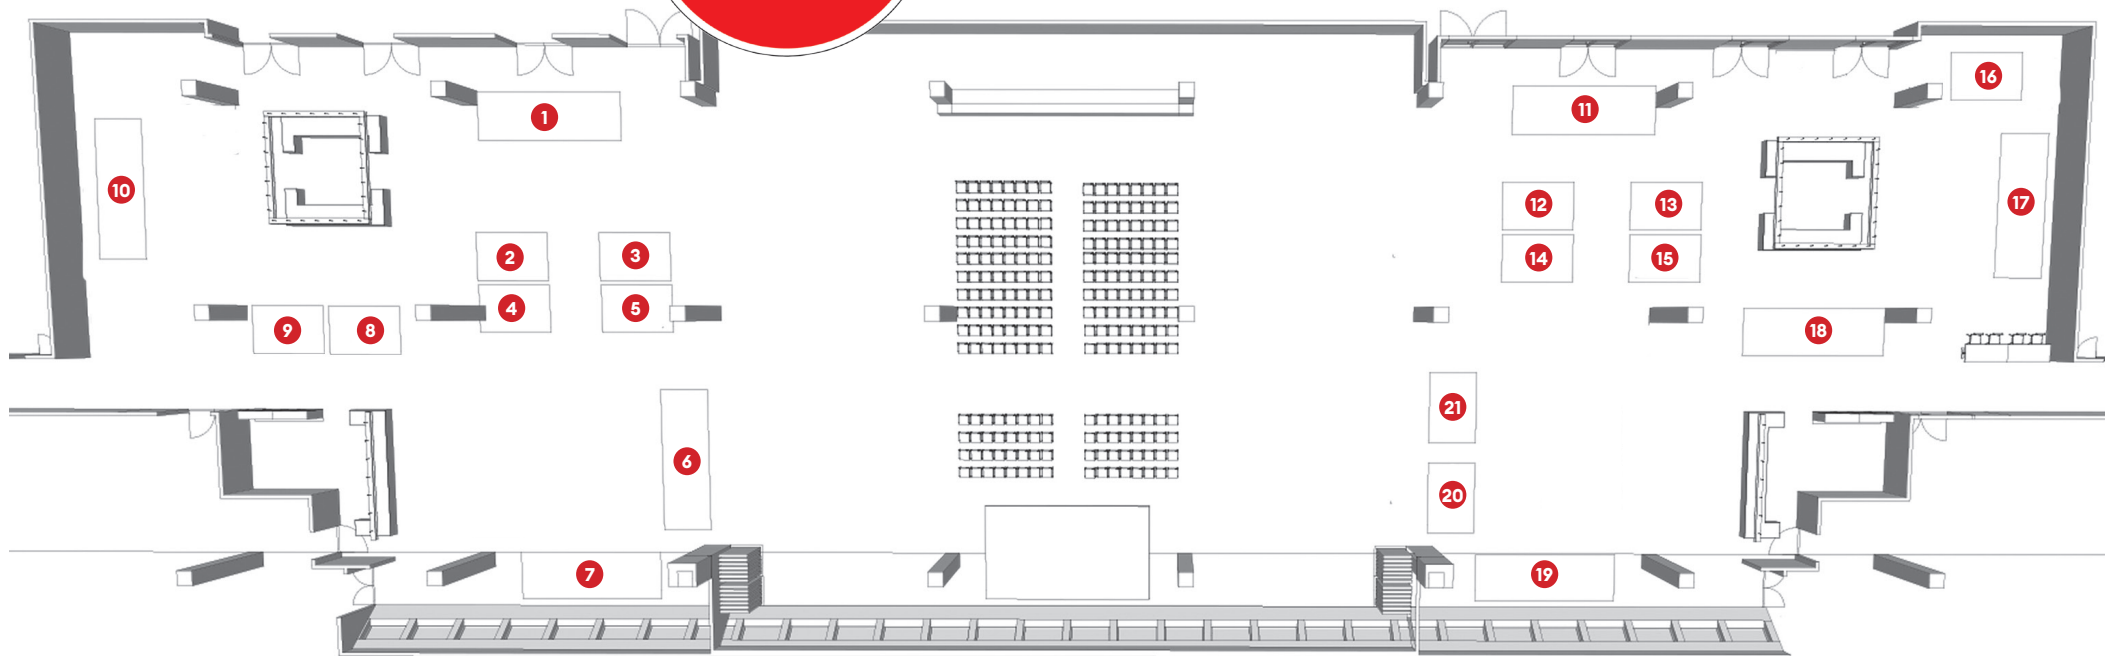

Forum A

HALLENPLAN

Forum B

Forum A

- 1 • Lack&Technik/
Profiteam Denk GmbH
- 2 • Obereder
- 3 • Locosoft
- 4 • VRÖ
- 5 • Reed Messe/AutoZum
- 6 • Continental
- 7 • Apollo/Vredestein
- 8 • VFT
- 9 • Fabucar
- 10 • Werkstatt des Vertrauens
A&W Infopoint